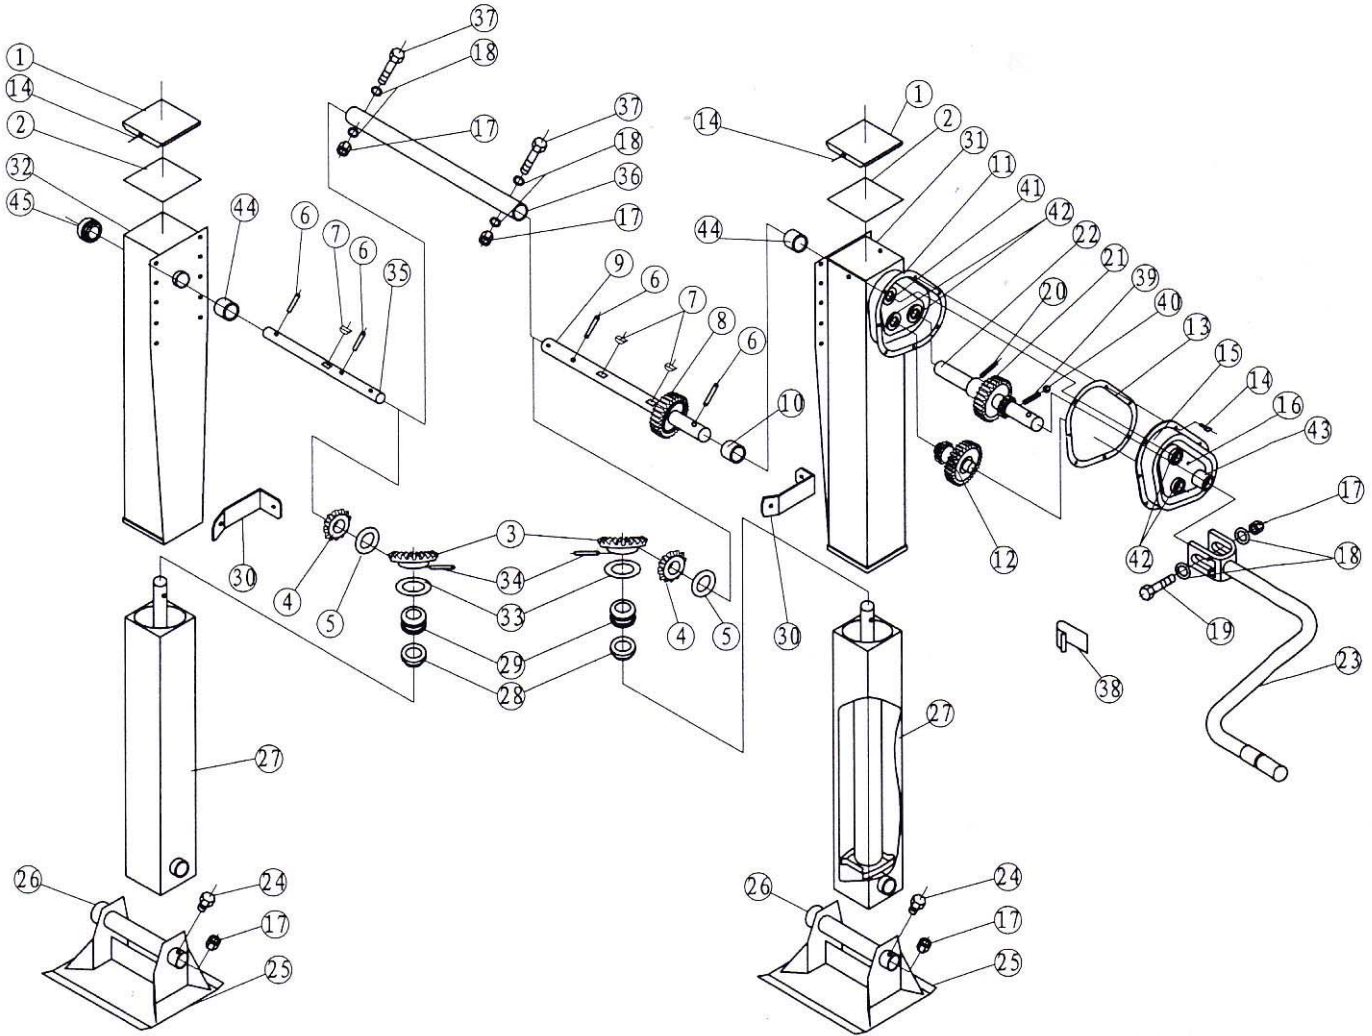

# FW25 Series Landing Gear Parts List

序号 ITEM	图号 PARTS NO.	名称 DESCRIPTION	数量 QUANTITY
1	FA2887T1002	外壳盖Cover	2
2	FA2887T0003	密封圈Cover Gasket	2
3	FW220003	大锥齿轮Bevel Gear	2
4	FW220001	小锥齿轮Pinion Gear	2
5	FW240002	小锥齿轮垫圈Thrust Washer	2
6	FW240007 φ6*40	弹性圆柱销Roll Pin	4
7	FW220002	半圆键Woodruff Key	3
8	FW220008	齿轮Output Gear	1
9	FW200009	右输出轴Jack Shaft RH	1
10	FW200010	轴套Spacer Bushing	1
11	FW200008	齿轮箱内壳Gearbox Half-Outside	1
12	FW220009	介轮Idler Gear	1
13	FW220006	密封垫Gasket	1
14	FW240001 M6*12	六角法兰面螺栓New Cover and Gearbox	11
15	FW200007	齿轮箱外盖Gearbox Half-Outside	1
16	FW240006 M6	油杯Grease Fitting	1
17	FW240009	防松螺母Self-locking Nut	5
18	FW240011	平垫圈Flat Washer	6
19	FW240008 M10*60	六角螺栓 Bolt-Crank and Cross Drive	1
20	FW240012	槽销Groove Pin	1
21	FW220007	双联齿轮Input Gear	1
22	FW200011	双联齿轮轴Shift Shaft	1
23	FW272007/T1-T9	摇柄Universal Crank	选1件
24	FW240010 M10*20	六角螺栓Hex-Heavy Duty Bolt	2
25	FW200015T	支承底座Shoe (sand)	选一种2件
	FW200015A	支承底座Shoe (rocking)	
	FW200015G	支承底座Shoe (pivot)	
	FW200015R	支承底座Shoe (wheel)	
	FW200015S	支承底座Shoe (air suspension)	